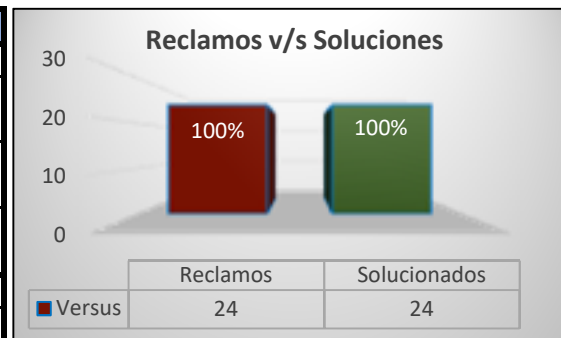

### Total Reclamos Abril 2017

Tipo de reclamos	Asunto	Cantidad	Total
SIN AGUA	Sin agua	0	0
FILTRACIONES ENTRE MATRIZ Y MAP	Falla en medidor	15	19
	Filtración antes del Map	4	
MATRIZ	Rotura de matriz	1	3
	Fuga matriz	2	
OTROS	Hilito de agua	1	2
	Fuga en el camino	1	
<b>Reclamos</b>		<b>100%</b>	<b>24</b>
<b>Solucionados</b>		<b>100%</b>	<b>24</b>

**NOTA:** El mes de Marzo de 2017 hay 24 reclamos, vale decir, un 1,41% de un universo de 1700 clientes.